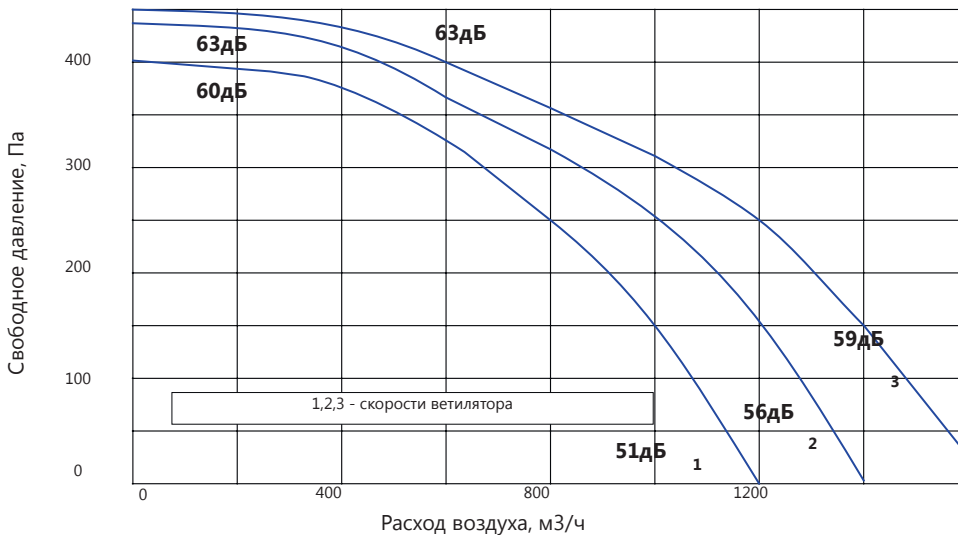

**Компактная установка LK-Mini-1200-R1H**

График аэродинамических характеристик установок

<b>Архангельск</b> [8182]63-90-72	<b>Калининград</b> [4012]72-03-81	<b>Новосибирск</b> [383]227-86-73	<b>Сочи</b> [862]225-72-31
<b>Астана</b> +7[7172]727-132	<b>Калуга</b> [4842]92-23-67	<b>Омск</b> [3812]21-46-40	<b>Ставрополь</b> [8652]20-65-13
<b>Астрахань</b> [8512]99-46-04	<b>Кемерово</b> [3842]65-04-62	<b>Орел</b> [4862]44-53-42	<b>Сургут</b> [3462]77-98-35
<b>Барнаул</b> [3852]73-04-60	<b>Киров</b> [8332]68-02-04	<b>Оренбург</b> [3532]37-68-04	<b>Тверь</b> [4822]63-31-35
<b>Белгород</b> [4722]40-23-64	<b>Краснодар</b> [861]203-40-90	<b>Пенза</b> [8412]22-31-16	<b>Томск</b> [3822]98-41-53
<b>Брянск</b> [4832]59-03-52	<b>Красноярск</b> [391]204-63-61	<b>Пермь</b> [342]205-81-47	<b>Тула</b> [4872]74-02-29
<b>Владивосток</b> [423]249-28-31	<b>Курск</b> [4712]77-13-04	<b>Ростов-на-Дону</b> [863]308-18-15	<b>Тюмень</b> [3452]66-21-18
<b>Волгоград</b> [844]278-03-48	<b>Липецк</b> [4742]52-20-81	<b>Рязань</b> [4912]46-61-64	<b>Ульяновск</b> [8422]24-23-59
<b>Вологда</b> [8172]26-41-59	<b>Магнитогорск</b> [3519]55-03-13	<b>Самара</b> [846]206-03-16	<b>Уфа</b> [347]22948 -12
<b>Воронеж</b> [473]204-51-73	<b>Москва</b> [495]268-04-70	<b>Санкт-Петербург</b> [812]309-46-40	<b>Хабаровск</b> [4212]92-98-04
<b>Екатеринбург</b> [343]384-55-89	<b>Мурманск</b> [8152]59-64-93	<b>Саратов</b> [845]249-38-78	<b>Челябинск</b> [351]202-03-61
<b>Иваново</b> [4932]77-34-06	<b>Набережные Челны</b> [8552]20-53-41	<b>Севастополь</b> [8692]22-31-93	<b>Череповец</b> [8202]49-02-64
<b>Ижевск</b> [3412]26-03-58	<b>Нижний Новгород</b> [831]429-08-12	<b>Симферополь</b> [3652]67-13-56	<b>Ярославль</b> [4852]69-52-93
<b>Казань</b> [843]206-01-48	<b>Новокузнецк</b> [3843]20-46-81	<b>Смоленск</b> [4812]29-41-54	