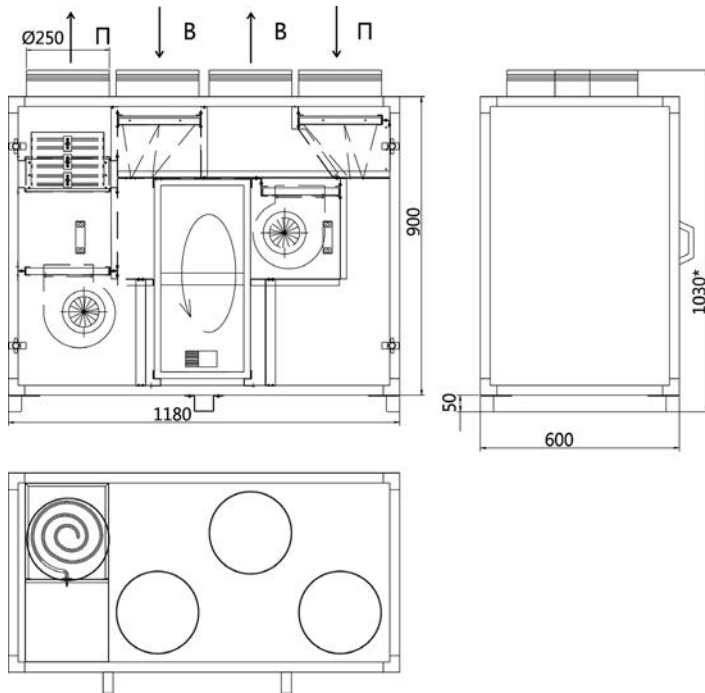

для электрического -

- 2/220 - 2кВт/220В
- 4/220 - 4кВт/220В
- 6/220 - 6кВт/220В
- 6/380 - 6кВт/380В

В состав установки входит система автоматического управления.

**Компактная установка LK-Mini-1200-R1L**