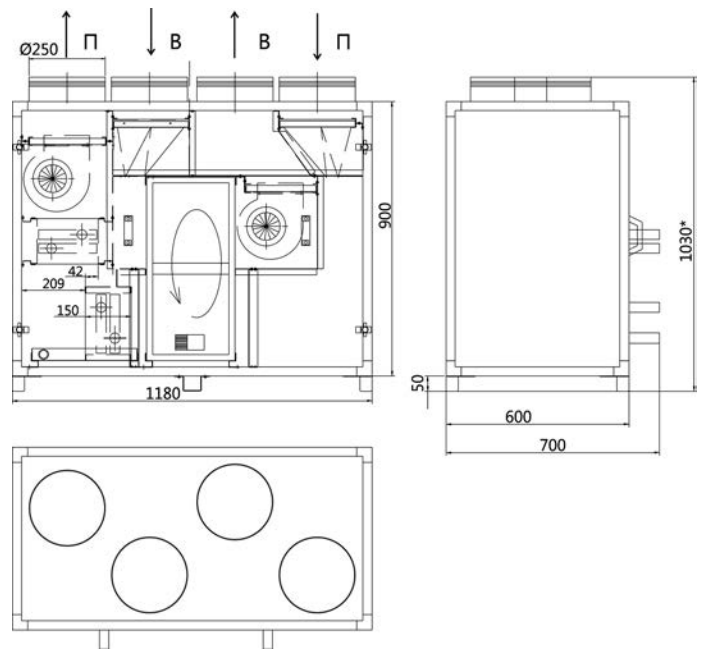

Компактная установка LK-Mini-1200-R1H

График аэродинамических характеристик установок