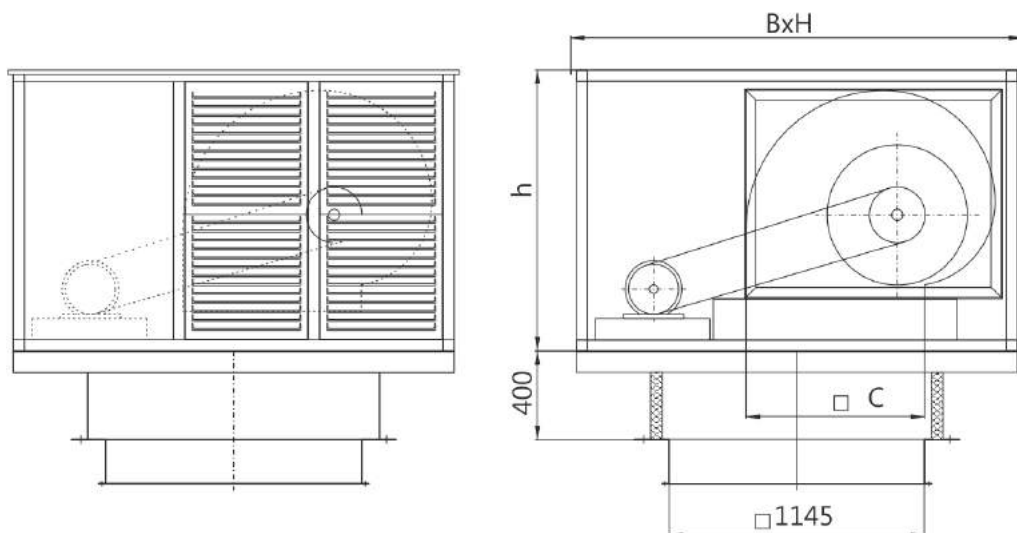

Обозначение при заказе **KVP** - **V2** - **630** - **5,5** / **1285**

Наименование

Тип вентилятора:

V2 - со свободным колесом;

V3 - двухстороннего всасывания

Типоразмер рабочего колеса, мм

Мощность электродвигателя, кВт

Количество оборотов, 1/мин

Вид климатического исполнения – У (умеренный климат) и Т (тропический климат), категория размещения – 1 по ГОСТ 15150.

Нормальные значения климатических факторов внешней среды при эксплуатации вентиляторов:

- верхнее значение + 45°C (для тропического климата + 50°C);

- нижнее значение - 40°C (для тропического климата - 10°C);

- значение относительной влажности – 80% при температуре 25°C.

KVP-V3

KVP-V2

V - ширина (габаритный размер);

H - высота (габаритный размер);

h - высота вентблока;

C - размер отверстия выхлопа вентилятора.