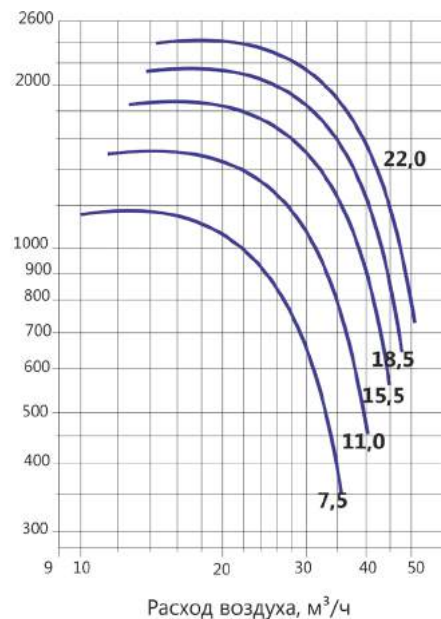

KVP-V3-710

Технические характеристики

Наименование вентилятора	Частота вращения рабочего колеса n, мин⁻¹	Мощность двигателя, Вт	Условное обозначение номинальных оборотов двигателя, 1/мин	Марка двигателя
KVP-V3-630	1285	5,5	1500	АИРМ 112 М4
	1425	7,5	1500	А 132 S4
	1620	11,0	1500	А 132 М4
	1802	15,0	1500	АИР 160 S4
	1900	18,5	1500	АИР 160 М4
KVP-V3-710	1168	7,5	1500	А 132 S4
	1327	11,0	1500	А 132 М4
	1476	15,0	1500	АИР 160 S4
	1583	18,5	1500	АИР 160 М4
	1677	22,0	1500	А 180 S4
KVP-V2-630	1430	5,5	1500	АИРМ 112 М4
KVP-V2-710	1435	11,0	1500	А 132 М4
KVP-V2-800	1460	18,5	1500	АИР 160 S4

Размеры вентиляторов

Вентилятор	В, мм	Л, мм	С, мм	h, мм
KVP-V3-630	2030	1450	800	1260
KVP-V3-710	2180	1550	900	1360

Размеры вентиляторов

Вентилятор	H, мм	h, мм
KVP-V2-630	1790	1190
KVP-V2-710	1950	1350
KVP-V2-800	2100	1500