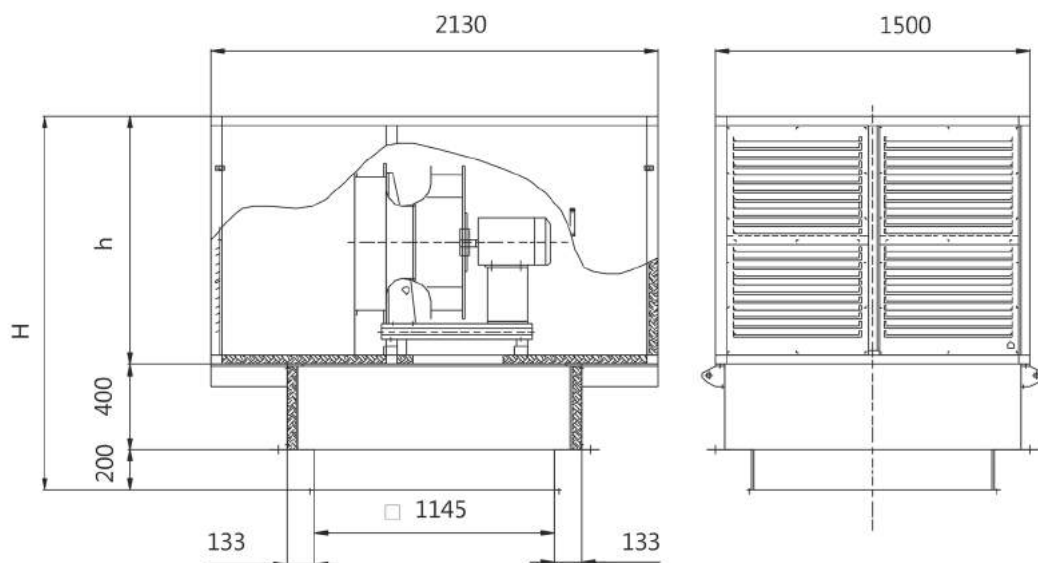

- значение относительной влажности – 80% при температуре 25°C.

KVP-V3

KVP-V2

V - ширина (габаритный размер);

H - высота (габаритный размер);

h - высота вентблока;

C - размер отверстия выхлопа вентилятора.

ВЕНТИЛЯТОРЫ ПОДПОРА КРЫШНЫЙ KVP