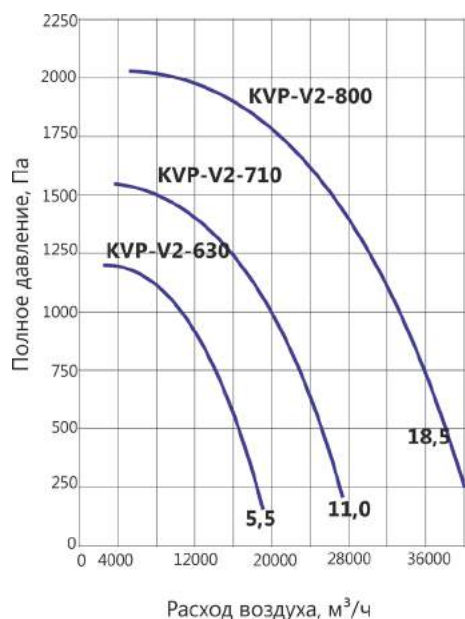

- значение относительной влажности – 80% при температуре 25°C.

KVP-V3

KVP-V2

V - ширина (габаритный размер);

H - высота (габаритный размер);

h - высота вентблока;

C - размер отверстия выхлопа вентилятора.

ВЕНТИЛЯТОРЫ ПОДПОРА КРЫШНЫЙ KVP

KVP-V2-...

KVP-V3-630

KVP-V3-710

Технические характеристики

Наименование вентилятора	Частота вращения рабочего колеса n, мин ⁻¹	Мощность двигателя, Вт	Условное обозначение номинальных оборотов двигателя, 1/мин	Марка двигателя
KVP-V3-630	1285	5,5	1500	АИРМ 112 М4
	1425	7,5	1500	А 132 S4
	1620	11,0	1500	А 132 М4
	1802	15,0	1500	АИР 160 S4
	1900	18,5	1500	АИР 160 М4
KVP-V3-710	1168	7,5	1500	А 132 S4
	1327	11,0	1500	А 132 М4
	1476	15,0	1500	АИР 160 S4
	1583	18,5	1500	АИР 160 М4
	1677	22,0	1500	А 180 S4
KVP-V2-630	1430	5,5	1500	АИРМ 112 М4
KVP-V2-710	1435	11,0	1500	А 132 М4
KVP-V2-800	1460	18,5	1500	АИР 160 S4