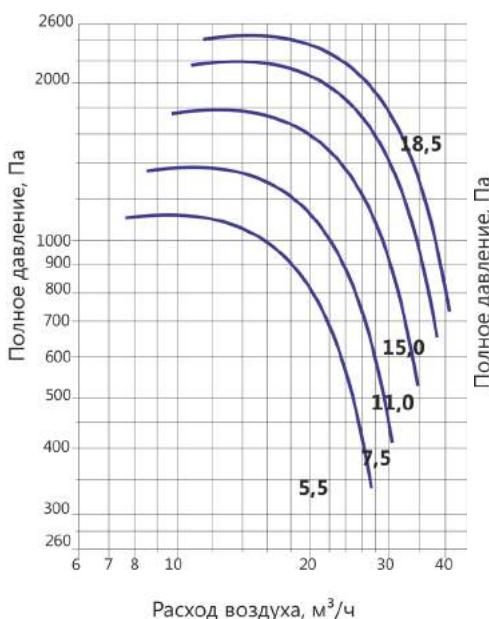

KVP-V3-630