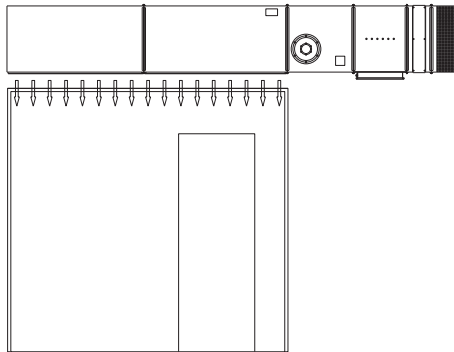

Ориентация завесы

Односторонняя завеса, установка сверху