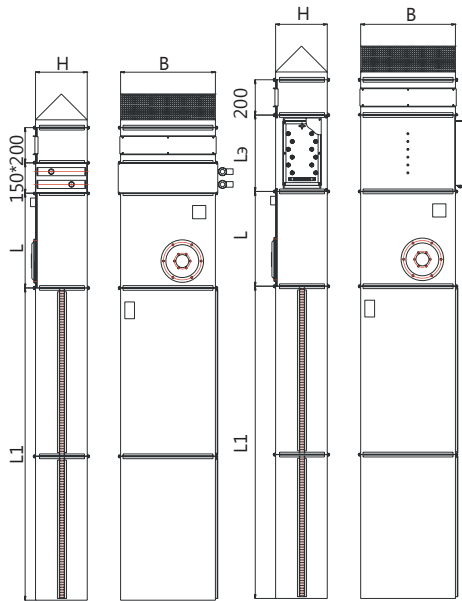

ВОЗДУШНО-ТЕПЛОВЫЕ ЗАВЕСЫ TZ

Обозначение при заказе

TZ - 800x500 - V L / L 1500

Наименование

Типоразмер

Вентилятор

Нагреватель:

- **H** - жидкостный нагреватель
- **L** - электрический нагреватель
- **P** - без нагревателя

Длина пера, мм

L1 - длина пера завесы. Как правило, соответствует высоте проема.

L2 - длина электронагревателя.

Зависит от размера завесы (см. таблицу).

L - длина вентилятора.

Зависит от размера завесы (см. таблицу).

На чертеже изображены в последовательности сверху вниз следующие элементы:

- приемная сетка;
- плоский фильтр (класс очистки G3);
- жидкостный или электрический нагреватель;
- вентилятор;
- воздухораздающее перо