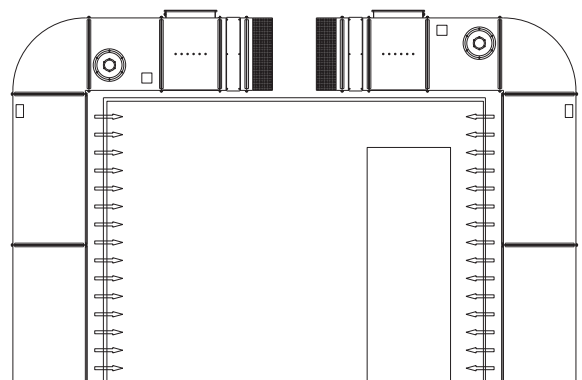

**Ориентация завесы**

**Односторонняя завеса, установка сверху**

**Двухсторонняя завеса, установка сбоку**

**Односторонняя Г-образная завеса, установка сверху**

**Двухсторонняя Г-образная завеса, установка сбоку**

## Характеристики воздушно-тепловых завес

Модель завесы	500x300	600x350	700x400	800x500	900x500	1000x500
Модель вентилятора	500x300-V4/380	600x350-V4/380	700x400-V4/380	800x500-V6/380	900x500-V6/380	1000x500-V4/380
Длина вентилятора, мм	565	720	780	885	985	1210
Мощность вентилятора, кВт	0,87	2,2	3,5	2,8	3,5	4,4
Модель жидкостного нагревателя	500x300 H3	600x350 H3	700x400 H3	800x500 H3	900x500 H3	1000x500 H3
Модель электрического нагревателя	500x300-L7,5	600x350 L15	700x400 L15	800x500 L15	900x500 L30	1000x500 L45
Длина электрического нагревателя	390	510	510	510	510	750