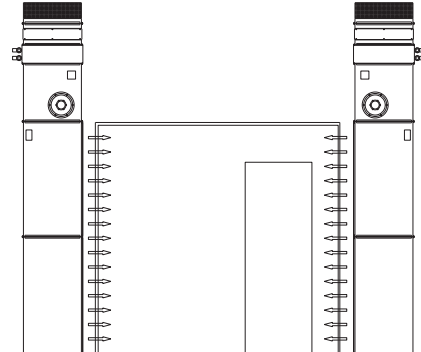

Двухсторонняя завеса, установка сбоку