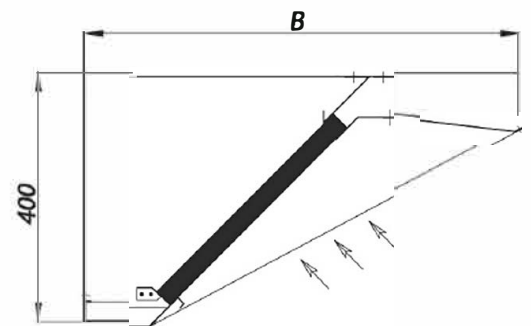

Зонт пристенный вытяжной PV

Зонт островной вытяжной OV