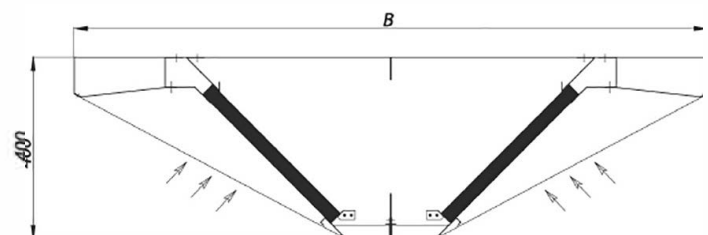

ЗОНТЫ С ЛАБИРИНТНЫМИ ФИЛЬТРАМИ LK-MVO СО СКОСОМ

Обозначение
при заказе

LK-MVO - **600** - **600** - **ПВ**

Наименование

Длина L, мм

Глубина B, мм

Исполнение:

- OV

Все элементы зонта изготавливаются из нержавеющей стали, обладающей надежной коррозионной стойкостью марки AISI 430, либо марки 08X17T, которая является российским аналогом данной марки.

Зонты представляют собой корпус, с установленными внутри съемными фильтрами-жироуловителями, которые надежно защищают вытяжные воздуховоды от попадания жира. В нижней части зонта имеется съемный поддон для сбора жира.

Зонт пристенный вытяжной PV

Зонт островной вытяжной OV